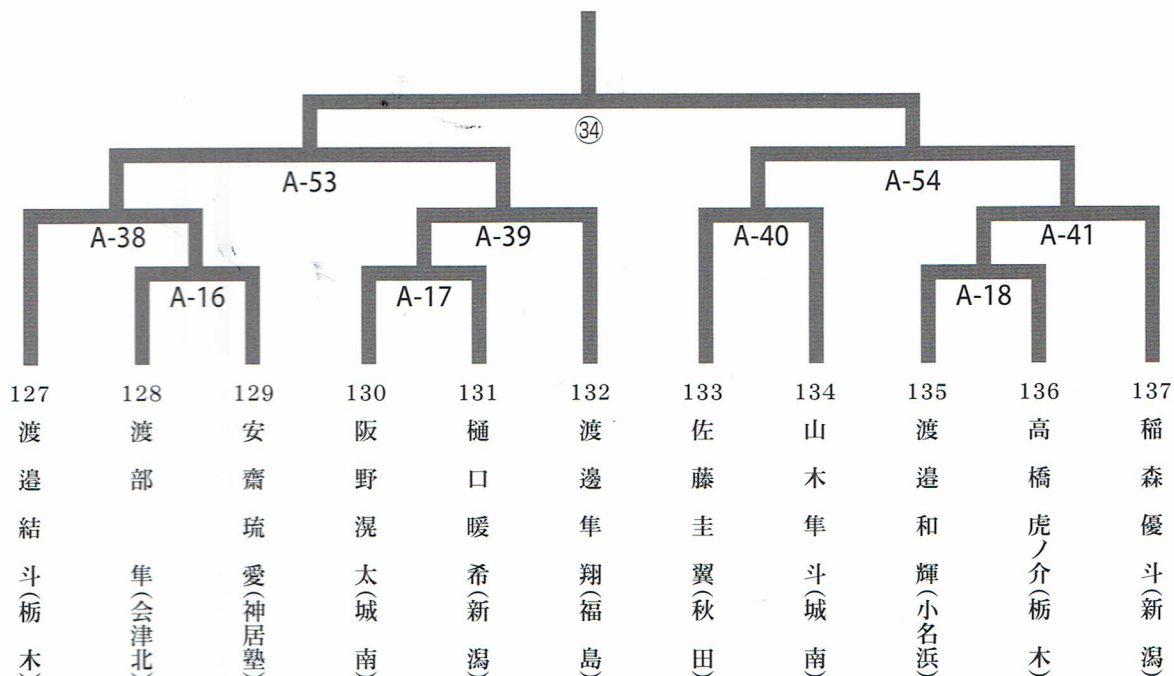

中学男子2年

出場選手名簿

127~137

127
2級
栃木東中
7年
161cm
60kg
栃木
わたなべ ゆうと
渡邊結斗

128
3級
河東学園中
5年3ヶ月
156cm
50kg
会津北
わたなべ しゅん
渡部隼

129
5級
郡山第一中
3年6ヶ月
150cm
50kg
神居塾
あんざい
安齋琉愛

130
4級
横浜市立山中
5年7ヶ月
168cm
57kg
城南
ばんの こうた
阪野滉太

131
4級
新津第二中
5年10ヶ月
166cm
68kg
新潟
ひくち はるき
樋口暖希

132
4級
野田中
4年11ヶ月
157cm
49kg
福島
わたなべ はやと
渡邊隼翔

133
1級
南中
5年
169cm
58kg
秋田
さとう けいすけ
佐藤圭翼

134
2級
大森第四中
5年10ヶ月
157cm
63kg
城南
やまき はやと
山木隼斗

135
7級
湯本第三中
3年7ヶ月
163cm
50kg
小名浜
わたなべ かずき
渡邊和輝

136
1級
大沢中
8年7ヶ月
157cm
48kg
栃木
たかはし とらのすけ
高橋虎ノ介

137
3級
上山中
7年
170cm
62kg
新潟
いなもり まさと
稲森優斗